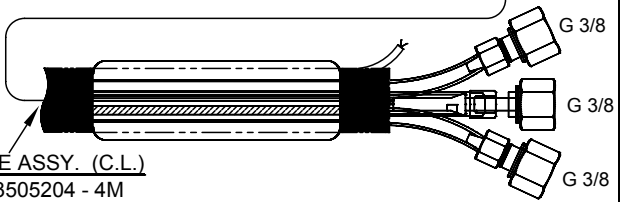

### GAS CONTROL MOMENTARY SWITCH

TORCH KIT	
SW35	4 MTR - SW350001104
	8 MTR - SW350001108
	__ MTR - SW3500011__
SW35V	4 MTR - SW351001104
	8 MTR - SW351001108
	__ MTR - SW3510011__

### GAS CONTROL ON / OFF SWITCH

TORCH KIT	
SW35	4 MTR - SW350002104
	8 MTR - SW350002108
	__ MTR - SW3500021__
SW35V	4 MTR - SW351002104
	8 MTR - SW351002108
	__ MTR - SW3510021__

CONTACT LEAD  
4 MTR  
8 MTR

HOSE ASSY. (C.L.)  
SW3505204 - 4M  
SW3505208 - 8M

NOTE : MOMENTARY & ON/OFF SWITCH TORCHES ARE WITHOUT CONDUCTOR ADAPTOR & EXT. ASSY. (SELECT HOOKUP KIT PARTS AS PER YOUR REQUIREMENTS)

ARGON ARC NOZZLE			COLLET			COLLET BODY			LENS COLLET BODY			LENS NOZZLE			LARGE DIA GAS LENS		L. DIA LENS NOZZLE LENGTH 48	
BORE	LENGTH	PART NO.	SIZE-MM	PART NO.	PART NO.	PART NO.	PART NO.	BORE	LENGTH	PART NO.	PART NO.	BORE	LENGTH	PART NO.	PART NO.	BORE	PART NO.	
6.4 MM	47 MM	AW2306447	1.0	AW2300010	AW2300210	AW2300110	6.4 MM	40 MM	AW2506440	AW2300410	AW2300415	9.5 MM	40 MM	AW2508040	AW2509548			
	75 MM	AW2306475		AW2300016	AW2300215	AW2300115		8.0 MM	75 MM				AW2508075					
8.0 MM	47 MM	AW2308047	2.0	AW2300020	AW2300220	AW2300120	8.0 MM	40 MM	AW2509540	AW2300420	AW2300425	12.7 MM	40 MM	AW2509575	AW2512748			
	75 MM	AW2308075		AW2300024	AW2300225	AW2300125		9.5 MM	75 MM				AW2509575					
9.5 MM	47 MM	AW2309547	2.4	AW2300030	AW2300230	AW2300130	9.5 MM	40 MM	AW2511040	AW2300430	AW2300440	16.0 MM	40 MM	AW2516048	AW2516048			
	75 MM	AW2309575		AW2300032				AW2300130	11.0 MM				75 MM	AW2511075				
11.0 MM	47 MM	AW2311047	3.0	AW2300030	AW2300230	AW2300130	11.0 MM	40 MM	AW2511075	AW2300430	AW2300440	19.0 MM	40 MM	AW2519048	AW2519048			
	75 MM	AW2311075		AW2300032				AW2300130	12.7 MM				40 MM	AW2512740				
12.7 MM	47 MM	AW2312747	4.0	AW2300040	AW2300240	AW2300140	12.7 MM	40 MM	AW2512740	AW2300440	AW2300440	23.8 MM	40 MM	AW2523835	AW2523835 (L-35)			
16.0 MM	47 MM	AW2316047		AW2300040				AW2300240	AW2300140				17.5 MM	40 MM		AW2517540		