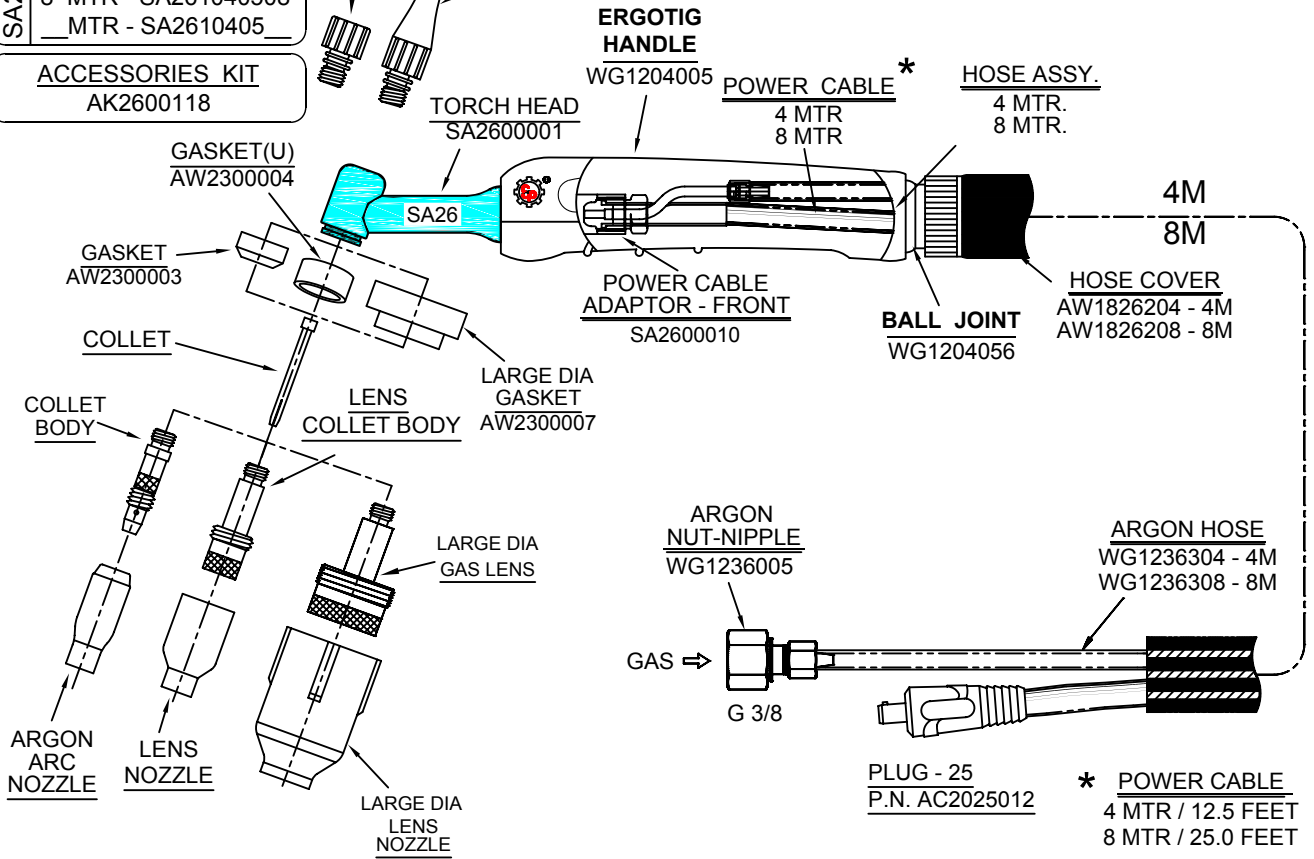

GTAW TORCH - AIR COOLED 200 AMP MODEL - SA26 / SA26V ERGOTIG HANDLE

TORCH KIT	
SA26	4 MTR - SA260040504
	8 MTR - SA260040508
	MTR - SA2600405
SA26V	4 MTR - SA261040504
	8 MTR - SA261040508
	MTR - SA2610405

ACCESSORIES KIT	
AK2600118	

TORCH KIT	
SA26	4 MTR - SA260041504
	8 MTR - SA260041508
	MTR - SA2600415
SA26V	4 MTR - SA261041504
	8 MTR - SA261041508
	MTR - SA2610415

TORCH KIT	
SA26	4 MTR - SA260042504
	8 MTR - SA260042508
	MTR - SA2600425
SA26V	4 MTR - SA261042504
	8 MTR - SA261042508
	MTR - SA2610425

ARGON ARC NOZZLE			COLLET			COLLET BODY			LENS COLLET BODY			LENS NOZZLE			LARGE DIA GASLENS		L. DIA LENS NOZZLE LENGTH 48	
BORE	LENGTH	PART NO.	SIZE-MM	PART NO.	PART NO.	PART NO.	BORE	LENGTH	PART NO.	PART NO.	BORE	LENGTH	PART NO.	PART NO.	BORE	PART NO.		
6.4 MM	47 MM	AW2306447	1.0	AW2300010	AW2300210	AW2300110	6.4 MM	40 MM	AW2506440	AW2300410	9.5 MM	AW2509548	75 MM	AW2306475	AW2508040	AW2300415		
	75 MM	AW2308047						75 MM	AW2508075									
8.0 MM	47 MM	AW2308047	1.6	AW2300016	AW2300215	AW2300115	8.0 MM	40 MM	AW2508040	AW2300420	12.7 MM	AW2512748	75 MM	AW2308075	AW2509540	AW2300425		
	75 MM	AW2308075						40 MM	AW2509540					75 MM			AW2509575	
9.5 MM	47 MM	AW2309547	2.0	AW2300020	AW2300220	AW2300120	9.5 MM	40 MM	AW2509540	AW2300430	16.0 MM	AW2516048	75 MM	AW2309575	AW2511040	AW2300430		
	75 MM	AW2309575						40 MM	AW2511040					75 MM			AW2511075	
11.0 MM	47 MM	AW2311047	2.4	AW2300024	AW2300225	AW2300125	11.0 MM	40 MM	AW2511040	AW2300440	19.0 MM	AW2519048	75 MM	AW2311047	AW2512740	AW2300440		
	75 MM	AW2311075						40 MM	AW2512740					75 MM			AW2512740	
12.7 MM	47 MM	AW2312747	3.2	AW2300032			12.7 MM	40 MM	AW2512740									