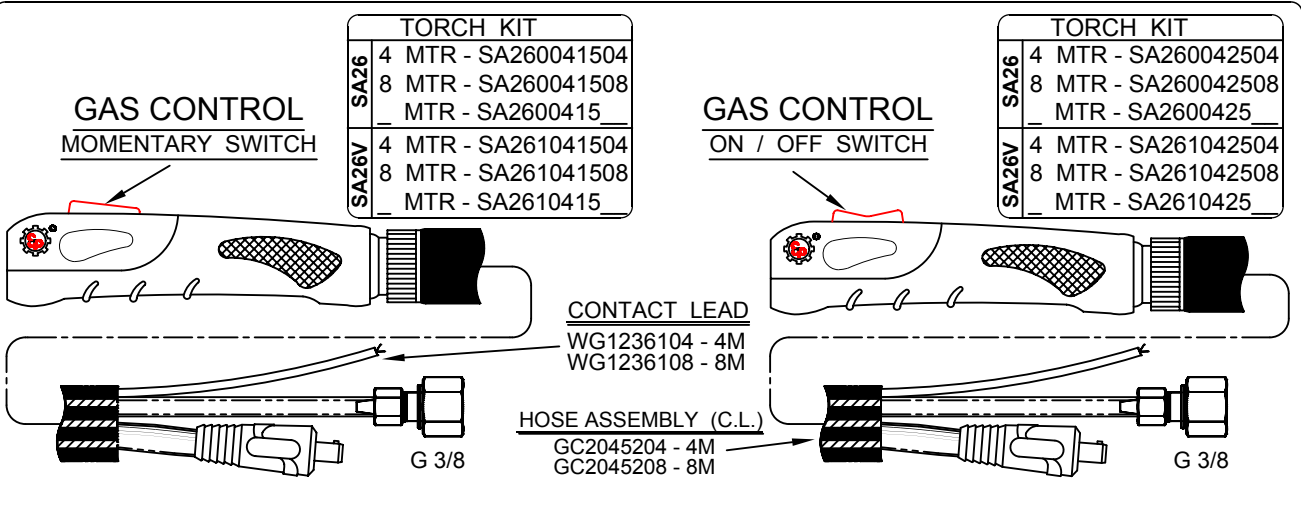

GTAW TORCH - AIR COOLED 200 AMP MODEL - SA26 / SA26V ERGOTIG HANDLE

TORCH KIT	
SA26	4 MTR - SA260040504
	8 MTR - SA260040508
	MTR - SA2600405
SA26V	4 MTR - SA261040504
	8 MTR - SA261040508
	MTR - SA2610405

ACCESSORIES KIT	
AK2600118	

TORCH KIT	
SA26	4 MTR - SA260041504
	8 MTR - SA260041508
	MTR - SA2600415
SA26V	4 MTR - SA261041504
	8 MTR - SA261041508
	MTR - SA2610415

TORCH KIT	
SA26	4 MTR - SA260042504
	8 MTR - SA260042508
	MTR - SA2600425
SA26V	4 MTR - SA261042504
	8 MTR - SA261042508
	MTR - SA2610425

ARGON ARC NOZZLE			COLLET			COLLET BODY			LENS COLLET BODY			LENS NOZZLE			LARGE DIA GASLENS		L. DIA LENS NOZZLE LENGTH 48	
BORE	LENGTH	PART NO.	SIZE-MM	PART NO.	PART NO.	PART NO.	BORE	LENGTH	PART NO.	PART NO.	BORE	LENGTH	PART NO.	PART NO.	BORE	PART NO.		
6.4 MM	47 MM	AW2306447	1.0	AW2300010	AW2300210	AW2300110	6.4 MM	40 MM	AW2506440	AW2300410	9.5 MM	AW2509548	75 MM	AW2306475	AW2508040	AW2300415		
	75 MM	AW2308047						75 MM	AW2508075									
8.0 MM	47 MM	AW2308047	1.6	AW2300016	AW2300215	AW2300115	8.0 MM	40 MM	AW2508040	AW2300420	12.7 MM	AW2512748	75 MM	AW2308075	AW2509540	AW2300425		
	75 MM	AW2308075						40 MM	AW2509540					75 MM			AW2509575	
9.5 MM	47 MM	AW2309547	2.0	AW2300020	AW2300220	AW2300120	9.5 MM	40 MM	AW2509540	AW2300430	16.0 MM	AW2516048	75 MM	AW2309575	AW2511040	AW2300430		
	75 MM	AW2309575						40 MM	AW2511040					75 MM			AW2511075	
11.0 MM	47 MM	AW2311047	2.4	AW2300024	AW2300225	AW2300125	11.0 MM	40 MM	AW2511040	AW2300440	19.0 MM	AW2519048	75 MM	AW2311047	AW2512740	AW2300440		
	75 MM	AW2311075						40 MM	AW2512740					75 MM			AW2512740	
12.7 MM	47 MM	AW2312747	3.2	AW2300032			12.7 MM	40 MM	AW2512740									